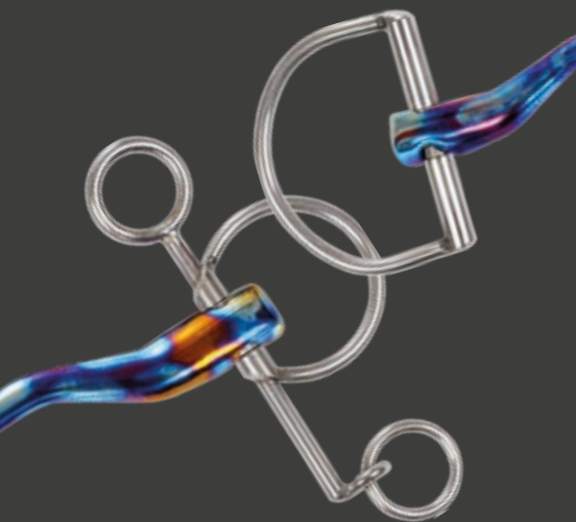

It's **ti**-time!

Mundstücke aus edlem Titan in Verbindung mit handgefertigten *beris* Seitenteilen aus Edelstahl

- extrem leicht
- korrosionsbeständig
- widerstandsfähig
- zu 100% verträglich

Gebisse für jeden Reiter,
der das Besondere sucht!